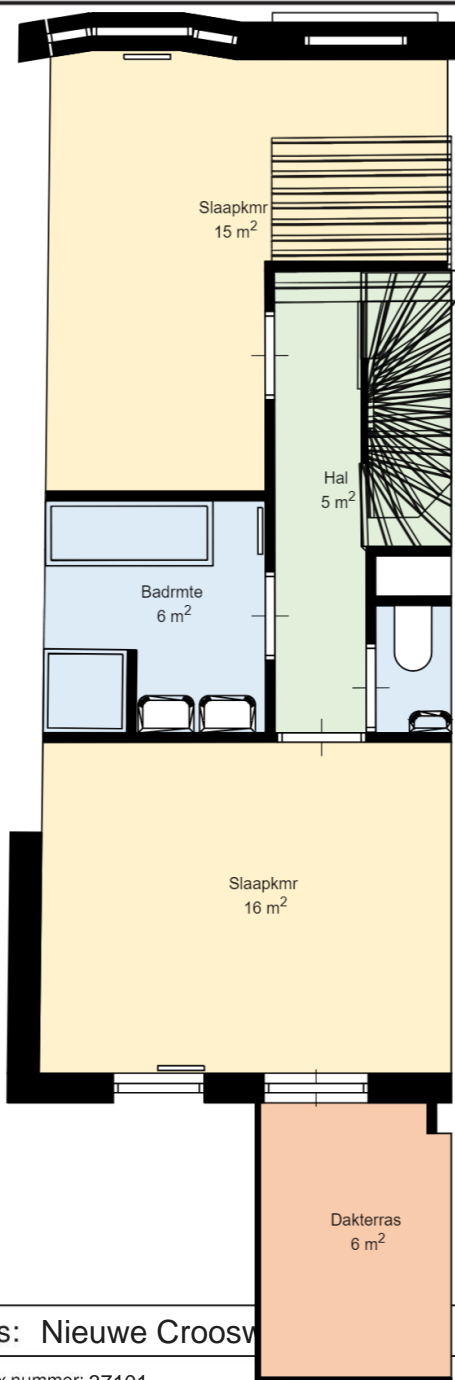

LEGENDA

- = kast
- = meterkast
- = deur
- = entree deur
- = keukenblok
- = wastafel / fontein
- = toilet
- = douche
- = bad
- = opstelplaats kooktoestel
- = opstelplaats koelkast
- = opstelplaats wasmachine
- = opstelplaats wasdroger
- = cv ketel
- = boiler
- = mechanische ventilatie

Adres: Nieuwe Crooswijk		3034PR		Plaats: ROTTERDAM	
Complex nummer: 37101		Verdieping: 00 begane grond		GO:	Schaal: 1 : 1000
VHE-NR:37101000073		Datum: 15-02-2024		Format: A4	Luxe B.V.
Woningtype: 272		LET OP: Aan deze tekening kunnen geen rechten worden ontleend.			

Datum: 15-02-2024

Format: A4

Luxe B.V.

Woningtype:

206

443

LET OP: Aan deze tekening kunnen geen rechten worden ontleend.

LEGENDA