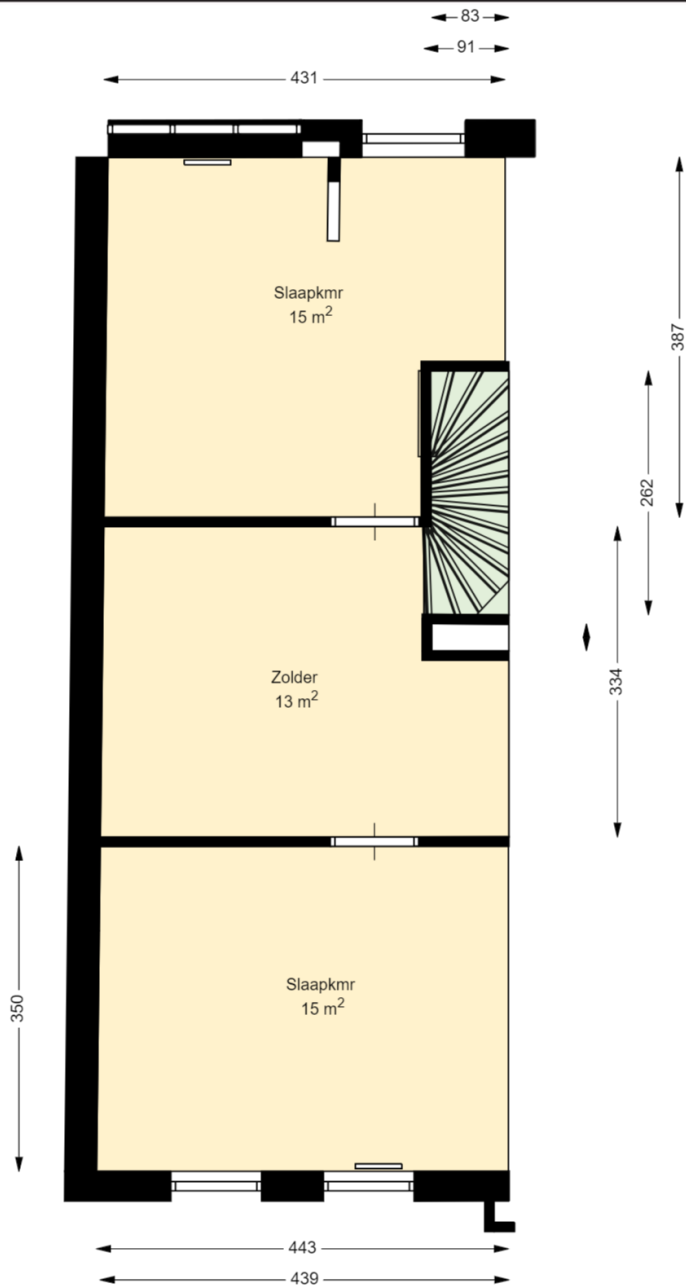

Datum: 15-02-2024

Format: A4

Luxe B.V.

Woningtype:

206

443

LET OP: Aan deze tekening kunnen geen rechten worden ontleend.

LEGENDA

- = kast
- = meterkast
- = deur
- = entree deur
- = keukenblok
- = wastafel / fontein
- = toilet
- = douche
- = bad
- = opstelplaats kooktoestel
- = opstelplaats koelkast
- = opstelplaats wasmachine
- = opstelplaats wasdroger
- = cv ketel
- = boiler
- = mechanische ventilatie